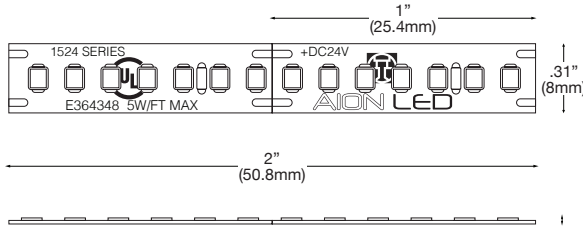

1524-LE

Mid Output

95+ CRI

5 W /ft.

427 Lumens /ft.

1" Cut Increment

UL CLASS 2

IP20 Dry Location

50,000 Hour Minimum Lifespan

2016 JA8 CA TITLE24 Listed
Requires Aion LED 1524 Light Engine

	1524-22-LE	1524-24-LE	1524-27-LE	1524-30-LE	1524-35-LE	1524-40-LE	1524-55-LE
Total Lumens /Ft.			398.87	427.82			
Input Power (W)			5.76	5.71			
Efficacy			69.19	74.97			
Color Rendering Index (CRI)			98	98			
R9			89.07	91.10			
Input Voltage (VDC)			24.00	24.00			
Input Current (AMP)			0.24	0.24			
Correlated Color Temperature	2150K	2350K	2650K	2950K	3450K	3950K	5500K