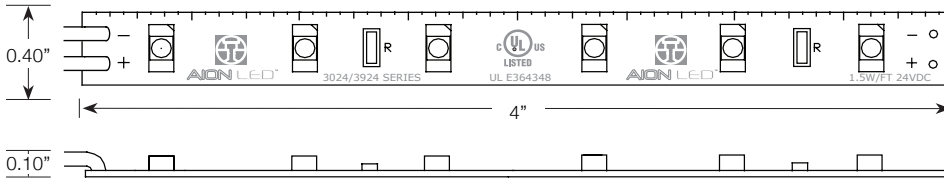

3924-LE

Standard Output

90+CRI

1.4W /ft.
≤ 116 Lm/ft.
RANGE BY CCT (X-Y)

Class 2 Circuit Limitation:
56'

Max. Increment:
32 ft.

Min. Increment:
4 in.

	3924-22-LE	3924-24-LE	3924-26-LE	3924-27-LE	3924-30-LE	3924-35-LE	3924-40-LE
TOTAL LUMENS	80.84	100.17	93.77	99.38	107.50	111.24	118
INPUT POWER (W)	1.40	1.44	1.37	1.33	1.35	1.32	1.43
EFFICACY	57.71	70	69	75	80	84	82
COLOR RENDERING INDEX (CRI)	94	91	96	92	92	91	
R9	71.10	53.18	83.25	66.10	69.20	67.88	
INPUT VOLTAGE (VDC)	24	24	24	24	24	24	24
INPUT CURRENT (AMP)	0.06	0.06	0.06	0.06	0.06	0.05	0.06
CORRELATED COLOR TEMPERATURE	2150K	2400K	2550K	2700K	2950K	3450K	3950K