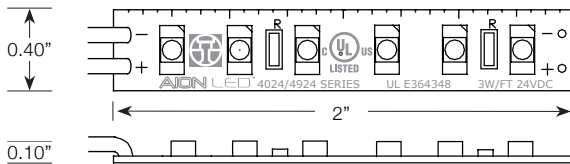

4924-LE

Mid Output