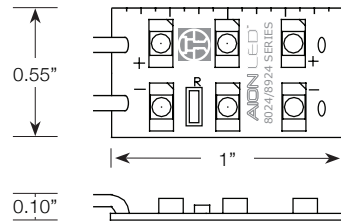

8924-LE

High Output